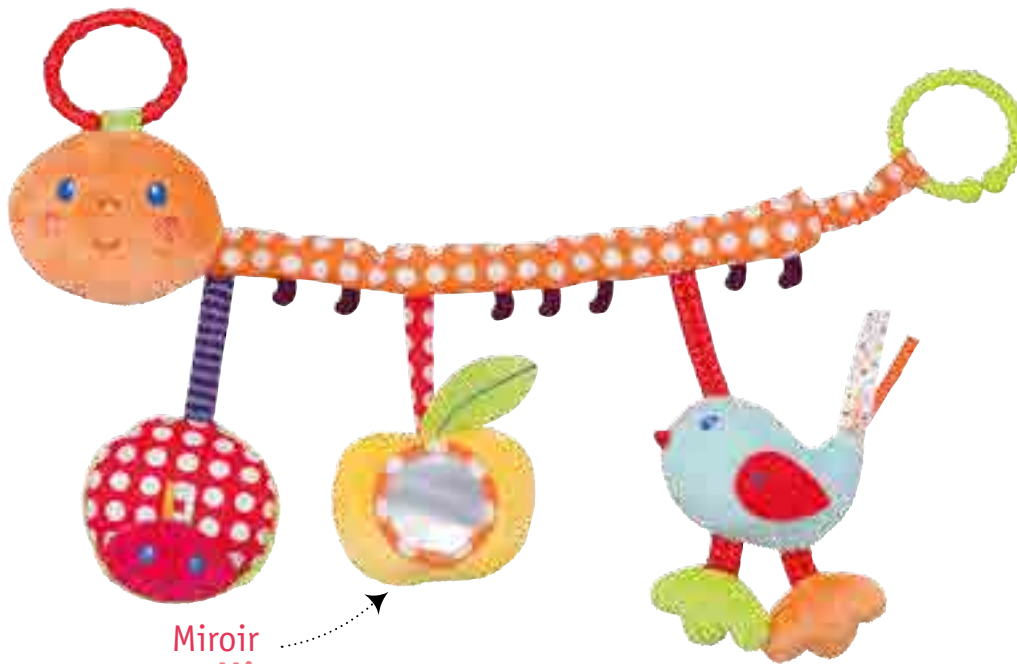

K963298

Mon poussin chanteur
My singing chick

Musique / Music : « Dans la forêt lointaine »

Taille - 25 cm / size - 9.84 in

Pack - 16 x 23 cm / 6.29 x 9.05 in

K963335

Mobile musical - Tous au jardin
Musical mobile - the garden

Musique / Music : « Let's fall in love »

Taille - 26 x 25 cm / size - 10.23 x 9.84 in

Pack - 38.5 x 31 x 10 cm / 15.15 x 12.20 x 3.93 in

Miroir
Mirror

K963330

Boulier mon jardin
My pram caterpillar

Taille - 40 cm / size - 15.75 in