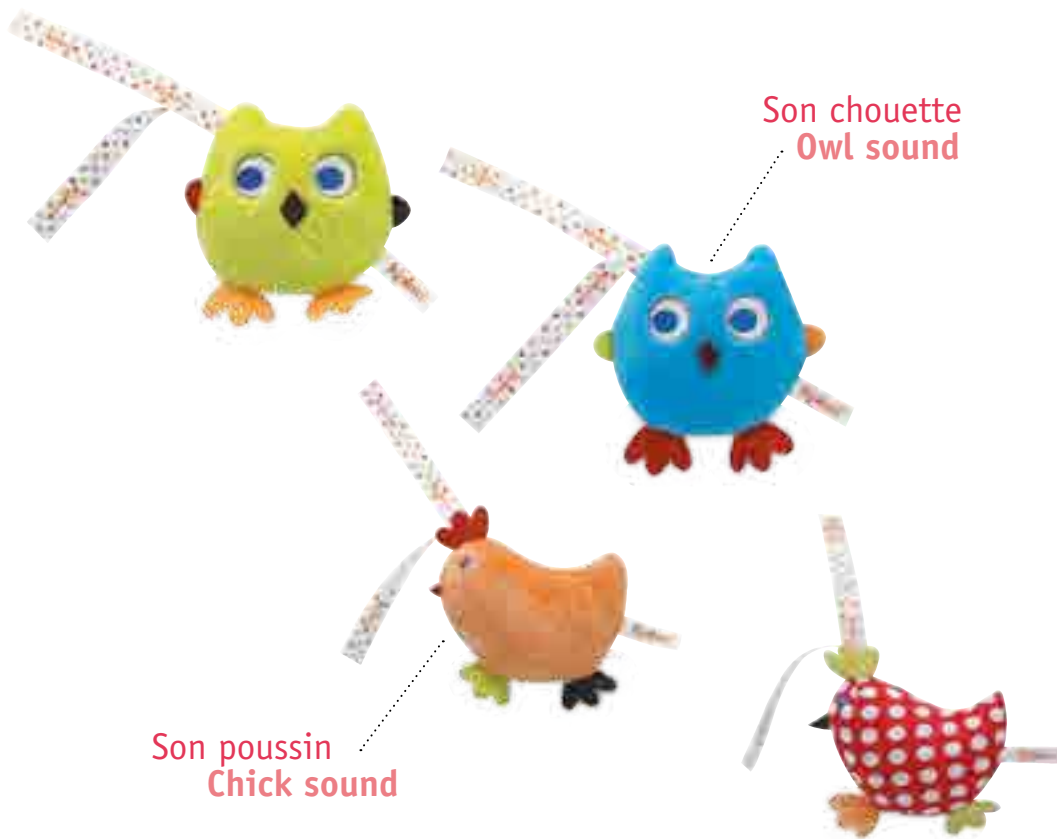

Pack - 16 x 23 cm / 6.29 x 9.05 in

4 895029 633331

Accroche tétine
Pacifier holder

K963323

Attaches-tétines - modèles assortis
Assorted pacifier holders

Taille - 27 cm / size - 10.63 in
Pack - 7 x 23 cm / 2.76 x 9.05 in