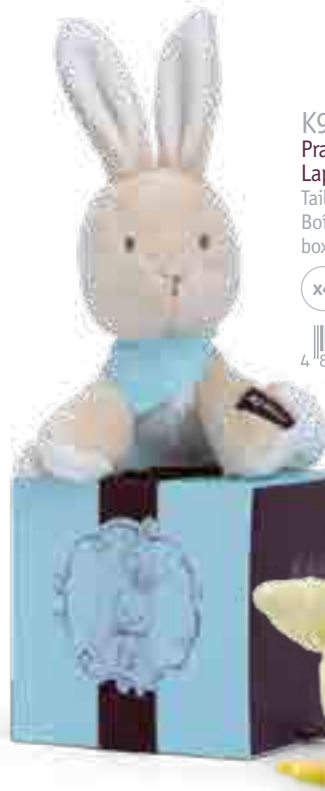

K963127
Praliné
Lapinou / Rabbit
Taille - 19 cm / size - 7.48 in
Boîte - 10.5 x 10.5 x 10.5 cm
box - 4.13 x 4.13 x 4.13 in

x4

4 895029 631276

NEW x4

4 895029 630033