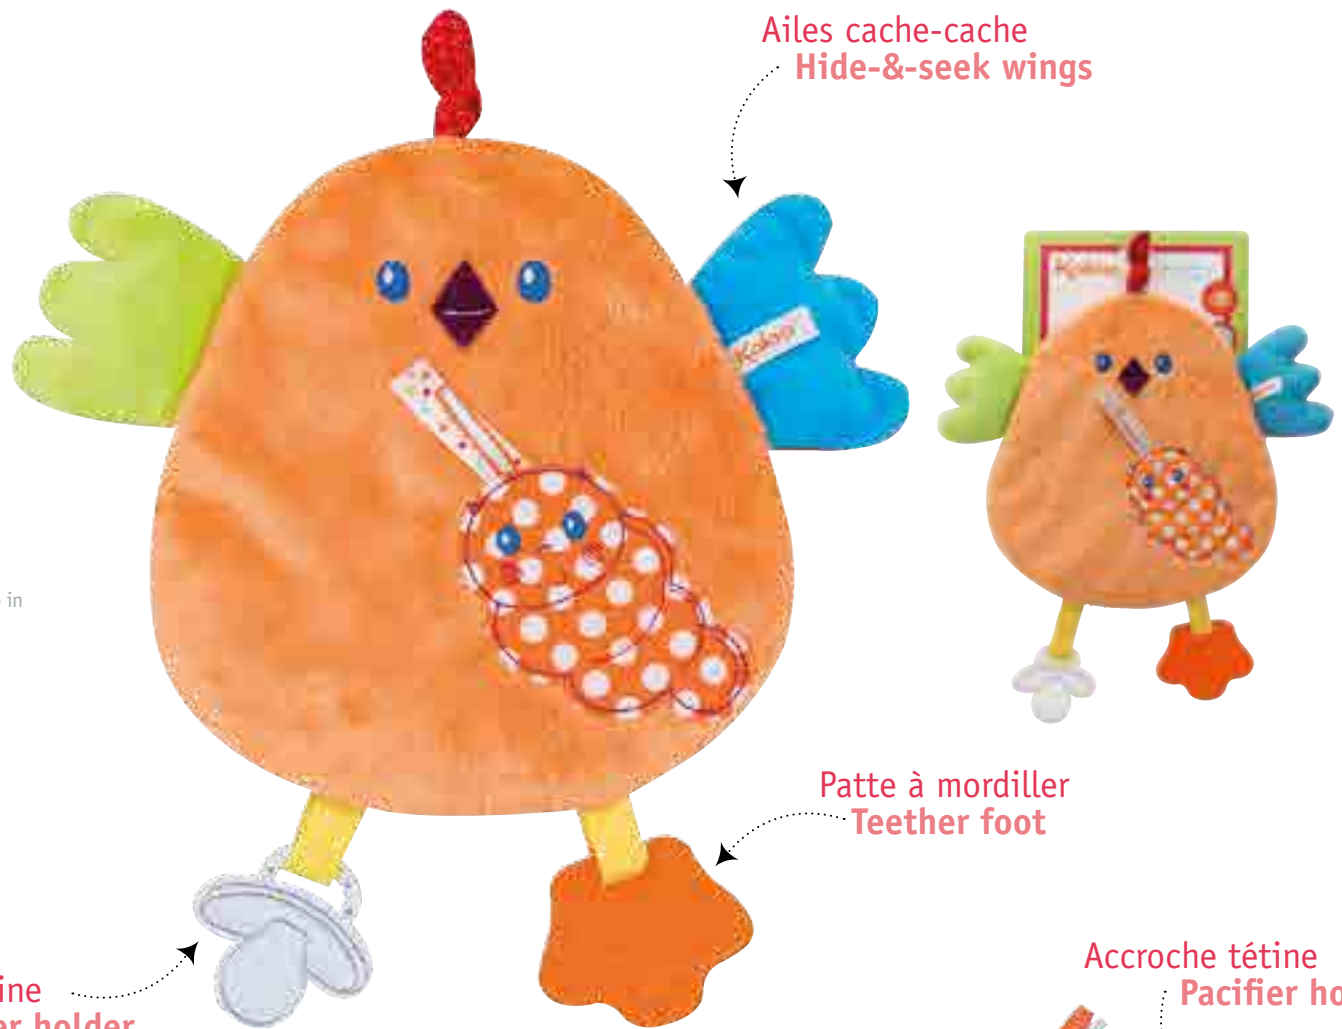

4 895029 632976

Accroche facile
Easy clip

Avec vibreur
With vibrator

Anneau à mordiller
Teether ring

Avec vibreur
With vibrator

K963296
Mon oiseau danseur
My swinging bird
Taille - 25 cm / size - 9.84 in
Pack - 16 x 23 cm / 6.29 x 9.05 in

4 895029 632969

Accroche facile
Easy clip

Patte à mordiller
Teether foot

K963331

Doudou - mon joli poussin
My sweet doudou chick

Taille - 25 cm / size - 9.84 in

Pack - 16 x 23 cm / 6.29 x 9.05 in

4 895029 633317

Ailes cache-cache
Hide-&-seek wings

Patte à mordiller
Teether foot

Accroche tétine
Pacifier holder

Accroche tétine
Pacifier holder

Tout douillet
Really cozy

K963332

Doudou - Mon joli escargot
My sweet doudou snail